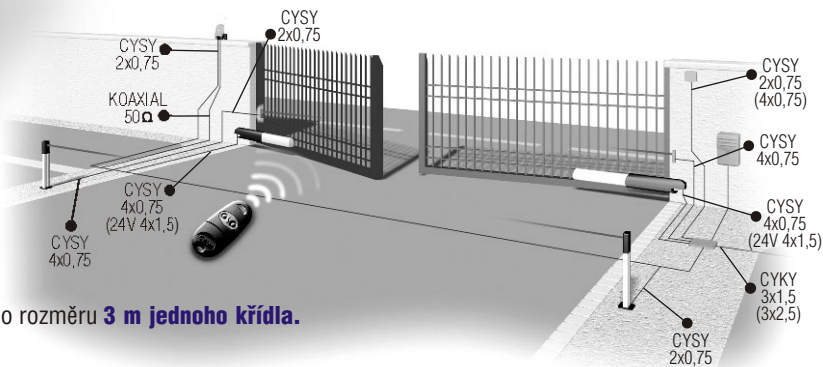

Nabízí širokou škálu motorů pro křídlové brány.

Využití jak u privátních bran větších rozměrů, tak i průmyslových.

Motor **ATI 3000** je určen pro křídlové brány do rozměru **3 m jednoho křídla**.

Uvedené **rozměry a hmotnosti** křídlových bran jsou platné jen pro brány **vzdušných konstrukcí**.

V případě plných bran je nutno použít motorů konzultovat s dodavatelem.

Veškeré motory křídlových bran jsou elektromechanické a samosvorné, navrženy tak, aby v případě výpadku el. proudu nebo poruchy je bylo možno ručně odblokovat povolením mechanické spojky.

Otevření	A (mm)	B (mm)	C max (mm)
90°	130	130	60
120°	130	110	50

TECHNICKÉ INFORMACE		
Typ	A3000	A3024N
Stupeň ochrany	IP54	
Napájecí napětí	230V 50/60 Hz	230V 50/60 Hz/24V D.C.
Napájení motoru	230V 50/60 Hz	24V D.C.
Odběr proudu	1,2A	10A max
Výkon	150W	120W
Čas otvírání (90°)	19 s	19 s
Účinnost	50%	nepřetržitý provoz
Tažná síla	400 ÷ 3000 N	
Teplota provozu	-20°C min. +55°C max.	

MOTOR 230V A 24V PRO JEDNOKŘÍDLOVOU BRÁNU DO 3 M

Motor 230V pro průmyslovou křídlovou bránu do 3 m jednoho křídla. Koncový spínač pro otevření

A3000

Krabice s traťem pro ovládací centra (204x274mm) IP54

S4655