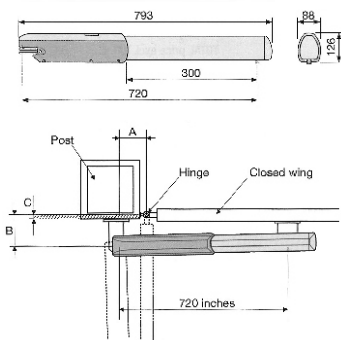

Otevření	A (mm)	B (mm)	C max (mm)
90°	130	130	60
120°	130	110	50

TECHNICKÉ INFORMACE		
Typ	A3000	A3024N
Stupeň ochrany	IP54	
Napájecí napětí	230V 50/60 Hz	230V 50/60 Hz/24V D.C.
Napájení motoru	230V 50/60 Hz	24V D.C.
Odběr proudu	1,2A	10A max
Výkon	150W	120W
Čas otvírání (90°)	19 s	19 s
Účinnost	50%	nepřetržitý provoz
Tažná síla	400 ÷ 3000 N	
Teplota provozu	-20°C min. +55°C max.	

MOTOR 230V A 24V PRO JEDNOKŘÍDLOVOU BRÁNU DO 3 M

Motor 230V pro průmyslovou křídlovou bránu do 3 m jednoho křídla. Koncový spínač pro otevření

A3000

Krabice s traťem pro ovládací centra (204x274mm) IP54

S4655

Ovládací centrum
Funkce - otevřít-stop-zavřít automatické zavření připojení elektrického zámku AF43S

ZF1

Ovládací centrum
Funkce - otevřít-stop-zavřít částečné otevření automatické zavření stop man (přítomná obsluha) připojení el. zámku, AF26/AF43S

ZA3

Motor 24V pro průmyslovou křídlovou bránu do 3 m jednoho křídla. Koncový spínač pro otevření

A3024N

Ovládací centrum s krabicí a traťem
Funkce - otevřít-stop-zavřít částečné otevření automatické zavření stop man (přítomná obsluha) připojení el.zámku, AF26/AF43S

ZL180

Karta záložního zdroje 12V pro ovládací centrum ZL-180

LB180

Zvýhodněná sada ATI mini pro dvoukřídlovou bránu do 6 m (baleno výrobcem)

A3000	2 ks motor 230V	
S4655	Krabice s traťem pro ovládací centra	
ZF1	Ovládací centrum pro ATI	
AF43S	Přijímač 433 MHz	
TOP-432NA	Dálkový ovladač dvoukanálový 433 MHz	
DIR10	Bezpečnostní fotobuňka (dosah 10 m)	

DOPORUČUJEME

Bezpečnostní maják 230V 25W IP54
Bezpečnostní maják 24V 25W IP54

KIARON KIAR024N

Držák bezpečnostního majáku

KIAROS

Anténa 433 MHz

TOP-A433N

Venkovní elektrický klíč na zed (70x70x86 mm) IP54

SET-E

Elektrický zámek - jednostranný
Elektrický zámek - oboustranný

LOCK81 LOCK82

Krabice s traťem pro ovládací centra (240x320mm) IP54

S4340

Dálkový ovladač mini dvoukanálový 433 MHz

TOP-432NA

Externí venkovní přijímač dvoukanálový 433 MHz (108x46x23 mm) 12V-24V IP54

RE432